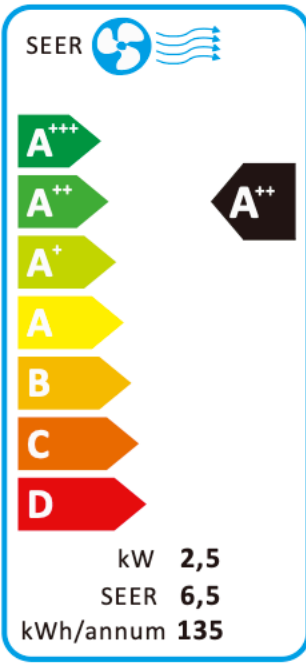

ENERG
енергия · ενεργεια

Y IJA
IE IA

Model GWH09AGA-K6DNA1A/O
GWH09ALA-K6DNA2A/I

GREE ELECTRIC APPLIANCES, INC. OF ZHUHAI

ENERGIA · ЕНЕРГИЯ · ΕΝΕΡΓΕΙΑ · ENERGIJA · ENERGY · ENERGIE · ENERGI

626/2011