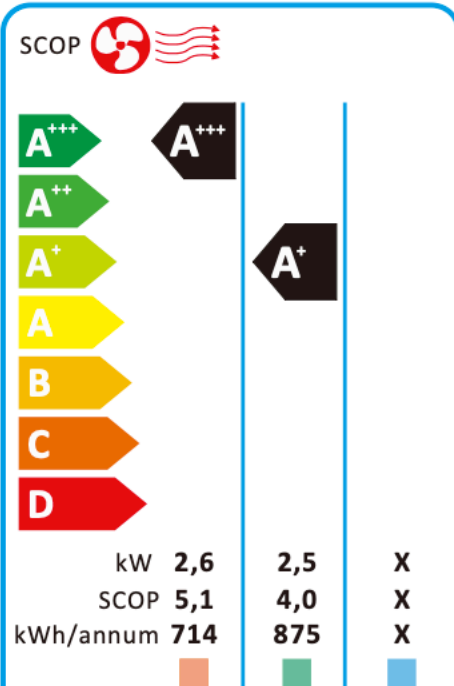

ENERG
енергия · ενεργεια

Y IJA
IE IA

Model GWH09AGA-K6DNA1A/O
GWH09ALA-K6DNA2A/I

GREE ELECTRIC APPLIANCES, INC. OF ZHUHAI

ENERGIA · ЕНЕРГИЯ · ΕΝΕΡΓΕΙΑ · ENERGIJA · ENERGY · ENERGIE · ENERGI

626/2011