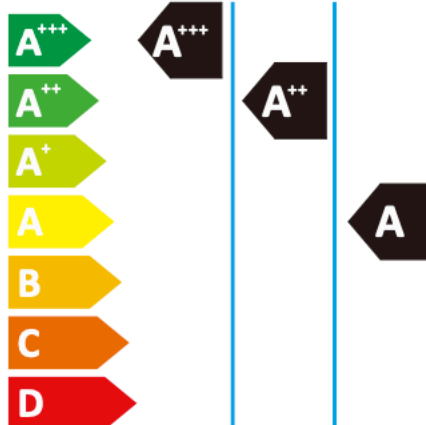

ENERG
енергия · ενεργεια

Y IJA
IE IA

Model GWH09YC-K6DNA1A/O
GWH09YC-K6DNA1A/I

GREE ELECTRIC APPLIANCES, INC. OF ZHUHAI

SEER

kW 2,7
SEER 8,5
kWh/annum 111

SCOP

kW	3,2	2,8	4,0
SCOP	5,4	4,6	3,8
kWh/annum	830	852	2211